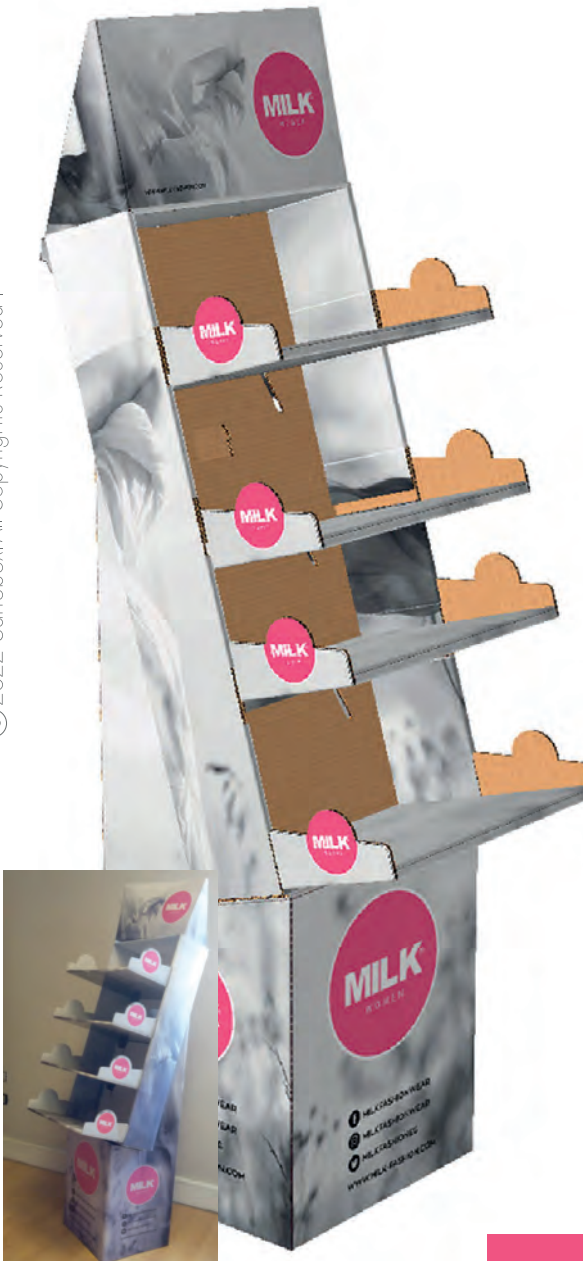

Brand: MILK

Date: 2020

Specifications

Material: Cardboard EB flute laminated with coated paper

Display type: Floor display

Dimensions: L (45 cm) W (30 cm) H (138 cm)

Weight: 4 kg

Capacity: 2 kg per shelf

المواصفات

الخامة : كرتون مضلع EB FLUTE مغطي بورق دوبلكس

نوع الاستاند : أستاند عرض أرضي

الأبعاد : طول ٤٥ سم x عرض ٣٠ سم x ارتفاع ١٣٨ سم

الوزن : ٤ كيلو جرام

الرف يتحمل حتي وزن ٢ كيلو للرف الواحد

©2022 Cartobox. All Copyrights Reserved .

Real Photo

www.cartobox.net

Code No:

Client: Ferrero
Brand:kinder
Date: 2022

550
CDS

Specifications

Material: Cardboard E flute laminated with coated paper

Display type: counter display

Dimensions: L (22 cm) W (32 cm) H (57 cm)

Weight: 2 kg

Packaging Unit Dimensions: L (25 cm) W (34 cm) H (60 cm)

Capacity: 2 kg per shelf

Pallette Dimensions For 30 Pcs: L (70 cm) W (125cm) H (180 cm)

Pallette weight: (70) Kg