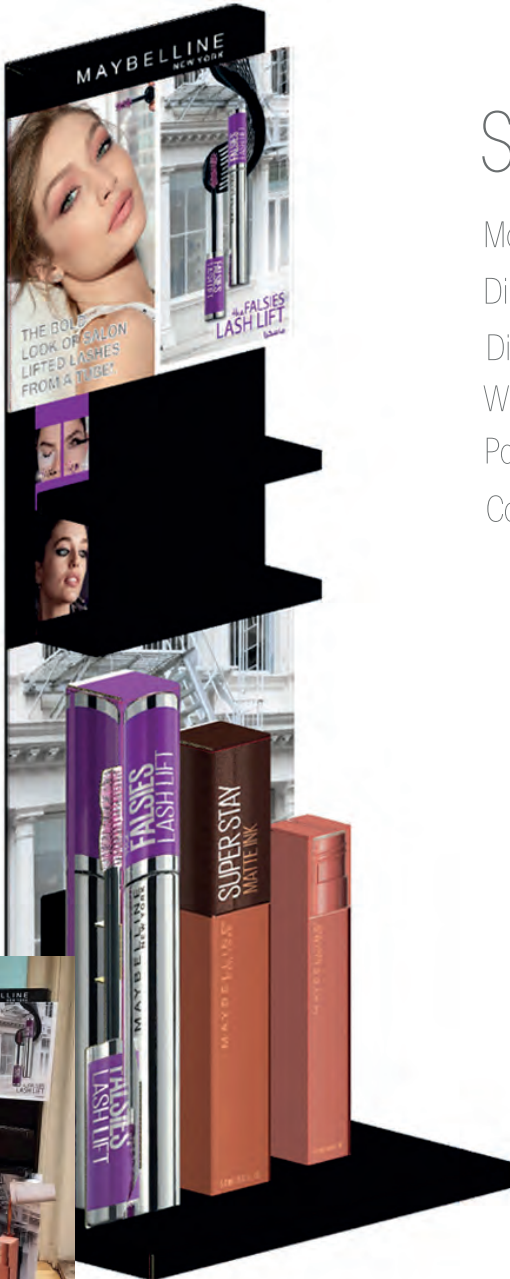

Code No:

250

FDS

Client: L'Oréal

Brand: L'Oréal

Date: 2021

Specifications

Material: Cardboard EB flute laminated with coated paper

Display type: Floor display

Dimensions: L (67 cm) W (45 cm) H (157 cm)

Weight: 4 kg

Packaging Unit Dimensions: L (70 cm) W (50 cm) H (160 cm)

Capacity: 2 kg per shelf

المواصفات

الخامة : كرتون مضلع EB FLUTE مغطي بورق دوبلكس

نوع الاستاند : أستاند عرض أرضي

الأبعاد : طول ٦٧ سم x عرض ٤٥ سم x ارتفاع ١٥٧ سم

الوزن : ٤ كيلو جرام

ابعاد علبة التعبئة : طول ٧٠ سم x عرض ٥٠ سم x ارتفاع ١٦٠ سم

الرف يتحمل حتي وزن ٢ كيلو للرف الواحد

©2022 Cartobox. All Copyrights Reserved .

Real Photo

www.cartobox.net